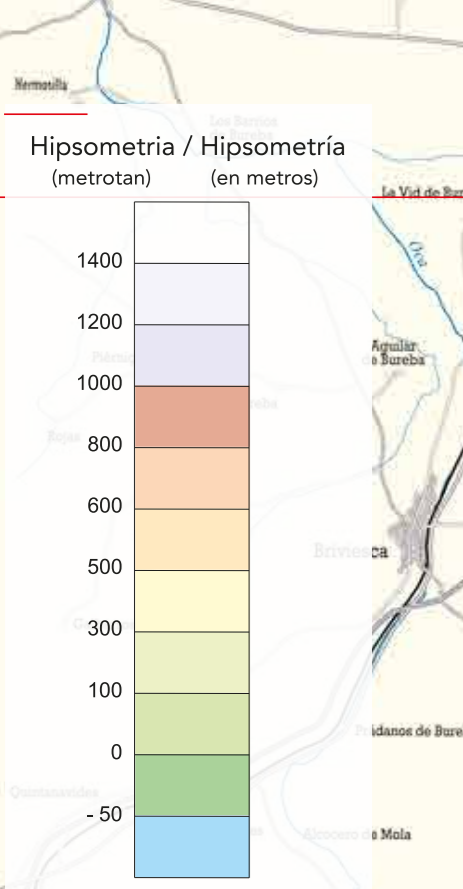

Nekazaldirismoa
Agriturismo
Los propietarios son agricultores y/o ganaderos.

Landa-Etxea
Casa Rural
Los propietarios no son agricultores ni ganaderos.

Landa Apartamentuak
Apartamentos Rurales

EUSKADI
BASQUE COUNTRY

EUSKO JAURLARITZA
GOBIERNO VASCO

TURISMO, MERKATARITZA
ETA KONTSUMO SAILA

DEPARTAMENTO DE TURISMO,
COMERCIO Y CONSUMO

Mapa general de carreteras de Euskadi
Euskadiko errepideen mapa orokorra

Eskala / Escala 1:200.000

Koordenatuak: UTM eta Geografikoak Datum: ETRS89
Alcanceko balaz besteko Itas mallari dagokio alburak
Coordenadas: UTM y Geográficas Datum: ETRS89
Altud referida al nivel medio del mar en Alicante